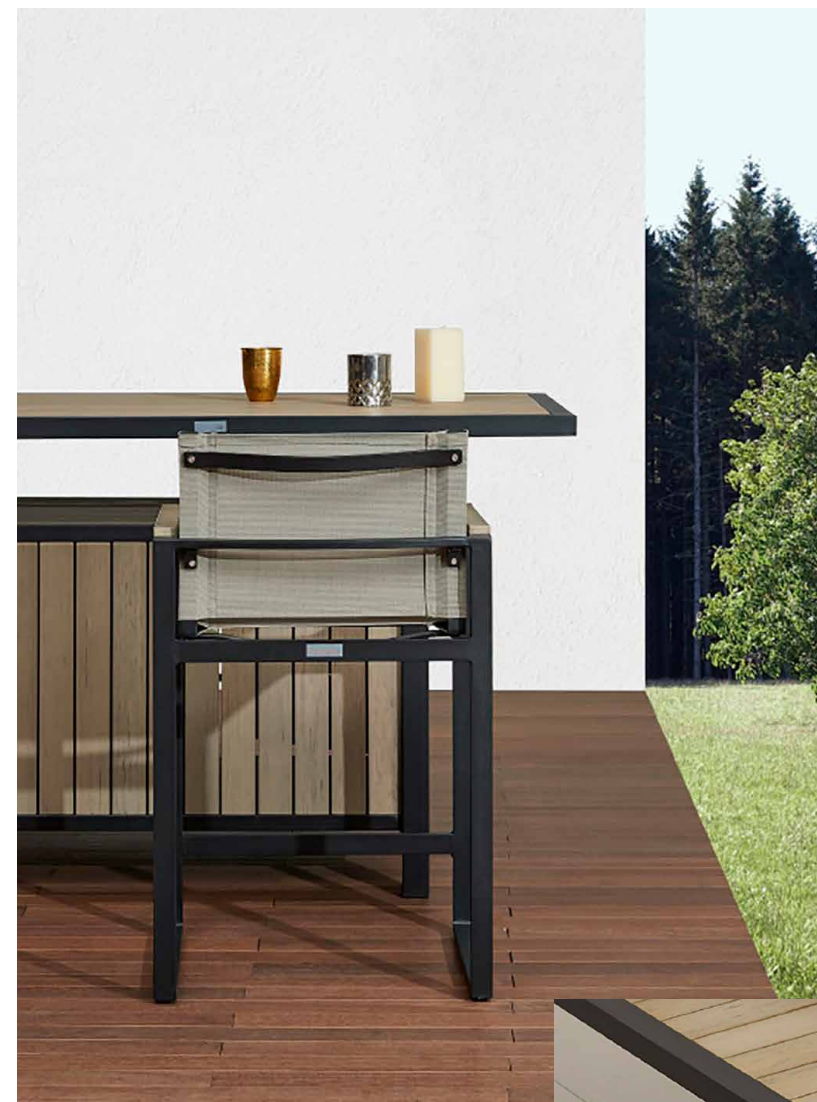

★ Rennie ★

/ bar table / bar chair / dining table / dining chair /

PJRX 1755 1H bar chair
PJRX 1775 HT bar table

Tuck in, with Rennie, a collection of tables and chairs to see you . .

Rennie collection:

A weather-proofed wooden tabletop is offset by a geometric aluminium frame, while comfortable stackable chairs are finished in textile for a stylish touch. Rennie's bar height model also features under-table storage.