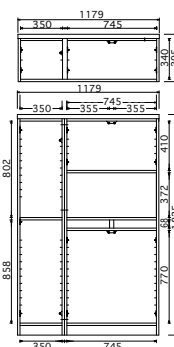

■棚板:大×3・小×3

【0022452】【0046518】 (15才)
60HシューズBOX
(ダークブラウン)
W598×D395×H1800mm
本体価格 ¥45,000 (税別)

【0022453】【0046521】 (19才)
75HシューズBOX
(ダークブラウン)
W752×D395×H1800mm
本体価格 ¥60,000 (税別)

【0022449】【0046524】 (8才)
60LシューズBOX
(ダークブラウン)
W598×D395×H980mm
本体価格 ¥34,000 (税別)

■棚板:1枚

【0021495】
【0046911】
120上置 (ブラウン)
■棚板:大×1・小×1

■棚板:大×5・小×9

【0021492】
【0046905】
90HシューズBOX
(ブラウン)

【0021493】
【0046907】
120HシューズBOX
(ブラウン)

【0021144】
【0046910】 (5.1才)
90上置
(ナチュラル)
W889×D403×H395mm
本体価格 ¥35,000 (税別)

■棚板:14枚

【0021142】
【0046906】 (23.6才)
90HシューズBOX
(ナチュラル)
W889×D403×H1835mm
本体価格 ¥94,000 (税別)

■棚板:大×5・小×9

【0021143】
【0046908】 (31.4才)
120HシューズBOX
(ナチュラル)
W1179×D403×H1835mm
本体価格 ¥131,000 (税別)

【0021145】
【0046912】 (6.8才)
120上置
(ナチュラル)
W1179×D403×H395mm
本体価格 ¥44,000 (税別)

※サイズ: W(幅)×D(奥行)×H(高さ)mm ●掲載商品は、都合上、仕様変更・廃盤を予告なしに行う可能性があります。
●印刷インクの色と多少異なる場合があります。 ●地域オリジナル商品は、出荷できない地域がありますのでお問い合わせ下さい。