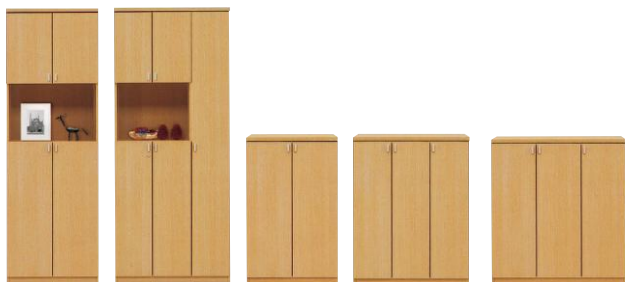

■棚板:大×3・小×3

【0022452】【0046518】 (15才)
60HシューズBOX
(ダークブラウン)
W598×D395×H1800mm
本体価格 ¥45,000 (税別)

【0022453】【0046521】 (19才)
75HシューズBOX
(ダークブラウン)
W752×D395×H1800mm
本体価格 ¥60,000 (税別)

【0022449】【0046524】 (8才)
60LシューズBOX
(ダークブラウン)
W598×D395×H980mm
本体価格 ¥34,000 (税別)

【0022450】【0046527】 (10才)
75LシューズBOX
(ダークブラウン)
W752×D395×H980mm
本体価格 ¥48,000 (税別)

【0022451】【0046530】 (12才)
90LシューズBOX
(ダークブラウン)
W893×D395×H980mm
本体価格 ¥51,000 (税別)

【0022447】
【0046519】
60HシューズBOX
(ナチュラル)

【0022448】
【0046522】
75HシューズBOX
(ナチュラル)