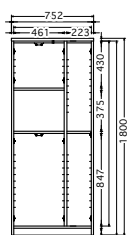

Shoes II

シューズ II

表面材: WH=プリント化粧合板
DBR・NA=強化紙
可動棚: ピッチ数=60mm
ダボ=差し込み式
板=ブラ板

国内自社工場製品

■棚板:4枚

■棚板:大×4・小×6

■棚板:3枚

■棚板:大×3・小×3

■棚板:大×3・小×3

【0022452】【0046518】 (15才)
60HシューズBOX
(ダークブラウン)
W598×D395×H1800mm
本体価格 ¥45,000 (税別)

【0022453】【0046521】 (19才)
75HシューズBOX
(ダークブラウン)
W752×D395×H1800mm
本体価格 ¥60,000 (税別)

【0022449】【0046524】 (8才)
60LシューズBOX
(ダークブラウン)
W598×D395×H980mm
本体価格 ¥34,000 (税別)

【0022450】【0046527】 (10才)
75LシューズBOX
(ダークブラウン)
W752×D395×H980mm
本体価格 ¥48,000 (税別)

【0022451】【0046530】 (12才)
90LシューズBOX
(ダークブラウン)
W893×D395×H980mm
本体価格 ¥51,000 (税別)

【0022447】
【0046519】
60HシューズBOX
(ナチュラル)

【0022448】
【0046522】
75HシューズBOX
(ナチュラル)

※サイズ: W(幅)×D(奥行)×H(高さ)mm ●掲載商品は、都合上、仕様変更・廃盤を予告なしに行う可能性があります。
●印刷インクの色と多少異なる場合があります。 ●地域オリジナル商品は、出荷できない地域がありますのでお問い合わせ下さい。