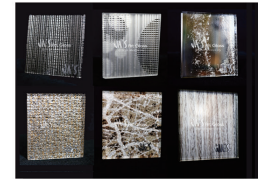

■ 主な販売商品 Main Products

(写真はイメージです)

船用各種防火認定壁材、造作天井材、メラミン化粧板、フィルム仕上げ材、装飾ガラス、GRG装飾材、マリンボード、木質ボード、人工大理石、天然大理石、タイル、金属装飾品、塗料、接着剤、カーペット、PVC床材、デッキコンポジション、騒音対策用防熱材、LED照明設備、厨房機器衛生機器、金属装飾加工品、事務用保管ロッカー、コインロッカー、鋼製机、椅子、デスクチェア、テーブルクロス、客室備品(寝具、カーテン、アメニティー、ゴミ箱他)等材料と設備の販売、一部加工・組立、集配業務

We supply the following materials and equipment for passenger ship not only as individual items, but also as a total package. Fabrication and assembly services are applicable for some items too.

Fire rated bulkhead, decorative ceiling panel, high pressure laminate, foil, decorative glass, GRG, marine panels (calcium silicate, vermiculite), wooden panels (chipboard, MDF), artificial marble, natural marble, tile, decorative metal materials, paint, carpet, PVC flooring, deck composition, heat insulating material with noise reduction performance, LED lighting equipment, galley, sanitary equipment, office storage locker, coin locker, steel desk, chair, deck chair, table cloth, guest room equipment (such as beddings, curtain, amenities, dust bin) etc.