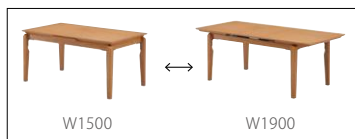

Jagrass

ジャグラス

表面材: テーブル: 天板=BR...ウォールナット突板・ウレタン樹脂塗装
NA...オーク突板・ウレタン樹脂塗装
WH/BR・WH/NA...MDF・エナメル塗装
脚=ラバーウッド
チェア・ベンチ: 座面=PVC
脚=ラバーウッド
原産国: ベトナム

伸長式テーブル

【0037330】 (26.1才)
ダイニング4点セット
(ブラウン)
W1500/1900×D850×H716mm
本体価格 ¥194,000 (税別)

【0037316・0037317】 (11.1才)
150-190伸長式ダイニングテーブル天板・脚
(ブラウン)
W1500/1900×D850×H716mm
本体価格 ¥131,000 (税別)

【0037334】 (36.3才)
ダイニング5点セット
(ブラウン)
W1500/1900×D850×H716mm
本体価格 ¥213,000 (税別)

【0037322】 (2.4才)
115ベンチ
(ブラウン)
W1150×D400×H440mm
本体価格 ¥22,000 (税別)

【0037324】 (12.6才)
食卓イス(2脚入り)
(ブラウン)
W480×D510×H950 (SH450) mm
本体価格 ¥41,000 (税別)

伸長式テーブル

【0037331】
ダイニング4点セット
(ナチュラル)

【0037318・0037319】
150-190伸長式ダイニングテーブル天板・脚
(ナチュラル)

【0037335】
ダイニング5点セット
(ナチュラル)

【0037323】
115ベンチ
(ナチュラル)

【0037325】
食卓イス(2脚入り)
(ナチュラル)

伸長式テーブル

【0037332】
ダイニング4点セット
(ホワイト/ブラウン)

【0037320・0037317】
150-190伸長式ダイニングテーブル天板・脚
(ホワイト/ブラウン)

【0037336】
ダイニング5点セット
(ホワイト/ブラウン)

【0037322】
115ベンチ
(ブラウン)

【0037324】
食卓イス(2脚入り)
(ブラウン)

伸長式テーブル

【0037333】
ダイニング4点セット
(ホワイト/ナチュラル)

【0037321・0037319】
150-190伸長式ダイニングテーブル天板・脚
(ホワイト/ナチュラル)

【0037337】
ダイニング5点セット
(ホワイト/ナチュラル)

【0037323】
115ベンチ
(ナチュラル)

【0037325】
食卓イス(2脚入り)
(ナチュラル)