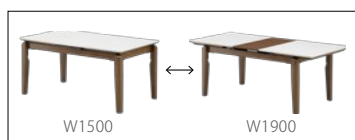

【0037325】
 食卓イス(2脚入り)
 (ナチュラル)

Jaggi

ジャギー

表面材: テーブル: 天板=MDF・エナメル塗装
脚=ラバーウッド
チェア・ベンチ: 座面=PVC
脚=ラバーウッド
原産国: ベトナム

伸長式テーブル

【0037326】 (26.1才)
ダイニング4点セット
(ホワイト/ブラウン)
W1500×D850×H716mm
本体価格 ¥194,000 (税別)

【0037322】 (2.4才)
115ベンチ
(ブラウン)
W1150×D400×H440mm
本体価格 ¥22,000 (税別)