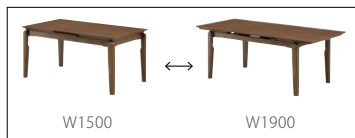

Jagrass

ジャグラス

表面材: テーブル: 天板=BR...ウォールナット突板・ウレタン樹脂塗装
NA...オーク突板・ウレタン樹脂塗装
WH/BR・WH/NA...MDF・エナメル塗装
脚=ラバーウッド
チェア・ベンチ: 座面=PVC
脚=ラバーウッド
原産国: ベトナム

伸長式テーブル

【0037330】 (26.1才)
ダイニング4点セット
(ブラウン)
W1500/1900×D850×H716mm
本体価格 ¥194,000 (税別)

【0037316・0037317】 (11.1才)
150-190伸長式ダイニングテーブル天板・脚
(ブラウン)
W1500/1900×D850×H716mm
本体価格 ¥131,000 (税別)

【0037334】 (36.3才)
ダイニング5点セット
(ブラウン)
W1500/1900×D850×H716mm
本体価格 ¥213,000 (税別)

【0037322】 (2.4才)
115ベンチ
(ブラウン)
W1150×D400×H440mm
本体価格 ¥22,000 (税別)

【0037324】 (12.6才)
食卓イス(2脚入り)
(ブラウン)
W480×D510×H950 (SH450) mm
本体価格 ¥41,000 (税別)

伸長式テーブル

【0037331】
ダイニング4点セット
(ナチュラル)

【0037318・0037319】
150-190伸長式ダイニングテーブル天板・脚
(ナチュラル)

【0037335】
ダイニング5点セット
(ナチュラル)

【0037323】
115ベンチ
(ナチュラル)

【0037325】
食卓イス(2脚入り)
(ナチュラル)

伸長式テーブル

【0037332】
ダイニング4点セット
(ホワイト/ブラウン)

【0037320・0037317】
150-190伸長式ダイニングテーブル天板・脚
(ホワイト/ブラウン)

【0037336】
ダイニング5点セット
(ホワイト/ブラウン)

【0037322】
115ベンチ
(ブラウン)

【0037324】
食卓イス(2脚入り)
(ブラウン)

伸長式テーブル

【0037333】
ダイニング4点セット
(ホワイト/ナチュラル)

【0037321・0037319】
150-190伸長式ダイニングテーブル天板・脚
(ホワイト/ナチュラル)

【0037337】
ダイニング5点セット
(ホワイト/ナチュラル)

【0037323】
115ベンチ
(ナチュラル)

【0037325】
食卓イス(2脚入り)
(ナチュラル)