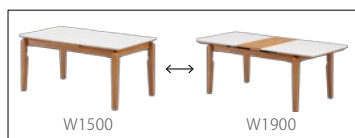

伸長式テーブル

【0037327】
ダイニング4点セット
(ホワイト/ナチュラル)

【0037323】
115ベンチ
(ナチュラル)

【0037312・0037319】
150-190伸長式ダイニングテーブル天板・脚
(ホワイト/ナチュラル)

【0037325】
食卓イス (2脚入り)
(ナチュラル)

【0037329】
ダイニング5点セット
(ホワイト/ナチュラル)

Toreno H

トレノH

表面材: テーブル: 天板=NA...オーク突板・ウレタン樹脂塗装
BR...ウォールナット突板・ウレタン樹脂塗装
脚=ラバーウッド
チェア・ベンチ: 張地=PVC
脚=ラバーウッド

テーブル・95ベンチ組立品
原産国: ベトナム

セット販売のみ