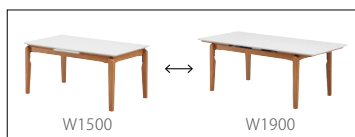

Jagrass

ジャグラス

表面材: テーブル: 天板=BR...ウォールナット突板・ウレタン樹脂塗装
NA...オーク突板・ウレタン樹脂塗装
WH/BR・WH/NA...MDF・エナメル塗装
脚=ラバーウッド
チェア・ベンチ: 座面=PVC
脚=ラバーウッド
原産国: ベトナム

伸長式テーブル

【0037330】 (26.1才)
ダイニング4点セット
(ブラウン)
W1500/1900×D850×H716mm
本体価格 ¥194,000 (税別)

【0037316・0037317】 (11.1才)
150-190伸長式ダイニングテーブル天板・脚
(ブラウン)
W1500/1900×D850×H716mm
本体価格 ¥131,000 (税別)

【0037334】 (36.3才)
ダイニング5点セット
(ブラウン)
W1500/1900×D850×H716mm
本体価格 ¥213,000 (税別)

【0037322】 (2.4才)
115ベンチ
(ブラウン)
W1150×D400×H440mm
本体価格 ¥22,000 (税別)

【0037324】 (12.6才)
食卓イス(2脚入り)
(ブラウン)
W480×D510×H950 (SH450) mm
本体価格 ¥41,000 (税別)

伸長式テーブル

【0037331】
ダイニング4点セット
(ナチュラル)

【0037318・0037319】
150-190伸長式ダイニングテーブル天板・脚
(ナチュラル)

【0037335】
ダイニング5点セット
(ナチュラル)

【0037323】
115ベンチ
(ナチュラル)

【0037325】
食卓イス(2脚入り)
(ナチュラル)

伸長式テーブル

【0037332】
ダイニング4点セット
(ホワイト/ブラウン)

【0037320・0037317】
150-190伸長式ダイニングテーブル天板・脚
(ホワイト/ブラウン)

【0037336】
ダイニング5点セット
(ホワイト/ブラウン)

【0037322】
115ベンチ
(ブラウン)

【0037324】
食卓イス(2脚入り)
(ブラウン)

伸長式テーブル

【0037333】
ダイニング4点セット
(ホワイト/ナチュラル)

【0037321・0037319】
150-190伸長式ダイニングテーブル天板・脚
(ホワイト/ナチュラル)

【0037337】
ダイニング5点セット
(ホワイト/ナチュラル)

【0037323】
115ベンチ
(ナチュラル)

【0037325】
食卓イス(2脚入り)
(ナチュラル)